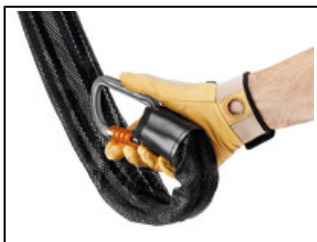

JAG SYSTEM

Le kit de mouflage JAG SYSTEM permet de décrocher une victime, réaliser un amarrage débrayable ou mettre en tension un système, grâce à la démultiplication 4:1 et l'excellent rendement des réas sur roulement à billes étanche. Le kit replié est très compact pour une utilisation possible même si la longueur jusqu'à l'ancrage est faible. Le kit de mouflage JAG SYSTEM est facile et rapide à mettre en œuvre car prêt à l'emploi, grâce au fourreau souple qui évite tout risque d'emmêlement. Sa tête de mouflage est immédiatement identifiable par code couleur. Il est disponible en trois longueurs : 1, 2 et 5 mètres.

Le kit JAG SYSTEM est en permanence prêt à l'emploi grâce au fourreau souple qui évite tout risque d'emmêlement.