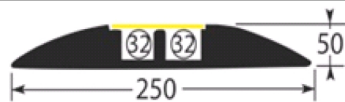

Gamme COBRA

COBRA 32-2

**Gamme COBRA : Modèles rigides pour le passage de Véhicules.
Pour poids lourds 44 tonnes - Base noire élastomère et capot jaune sur charnière.
Assemblage par système de queues d'aronde.**

COBRA 32-2 : réf. : PAC32B100 :

Poids : 7kg

Éléments de 1 mètre