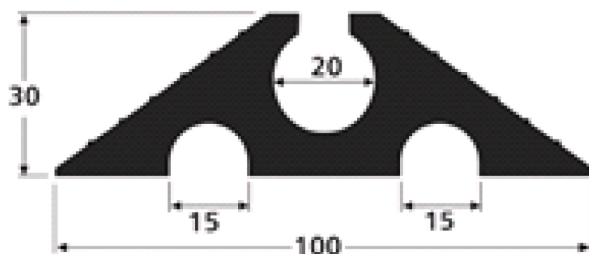

VOLGA BASIC $\varnothing 20 - \varnothing 40 - \varnothing 60$ mm

VOLGA BASIC $\varnothing 20 - \varnothing 40 - \varnothing 60$

Passage de câble souple pour Véhicules – Noir - Usage temporaire ou peu intensif – FENDU SUR LE DESSUS – Elastomère

VOLGA BASIC $\varnothing 20$:

- 4m50 : Code **PCB20A450** Poids 10kg