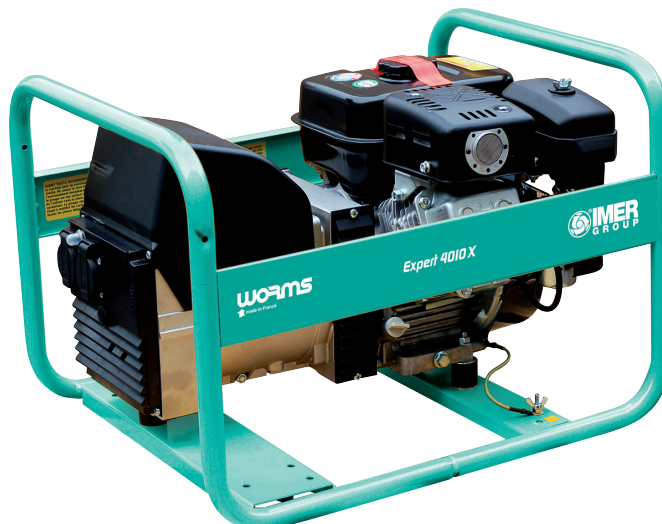

MONOPHASÉ
230 V / 50 Hz
ESSENCE

EXPERT 4010 X
 Gamme groupes électrogènes

PUISSANCE MAX
3.3 kW

GARANTIE
3 ANS

powered by

Équipée d'un moteur premium, connue pour sa fiabilité et conçue pour un usage intensif, la gamme EXPERT est dédiée à tout utilisateur professionnel.

Robuste, puissant et au design épuré, l'EXPERT est le partenaire idéal pour une utilisation intensive quotidienne.

Équipements de Série

- ✓ Moteur 4 temps essence OHC
- ✓ Démarrage lanceur
- ✓ Sécurité manque d'huile électronique
- ✓ 2 prises monophasées 10/16 A Schuko
- ✓ Prises protégées par un disjoncteur thermique
- ✓ Alternateur 2 pôles, sans bague ni balai
- ✓ Châssis enveloppant en acier mécanosoudé

Équipement optionnel

- + Kit brouette 1/180 MONOBRAS
- + Brouette intégrée (option usine)
- + AVR (option usine) : Régulateur de tension électronique
- + Kit interdif (option usine) : interrupteur interdifférentiel 30 mA + piquet de terre + coffret
- + Kit d'entretien N°2

EXPERT 4010 X		
Type		Monophasé
Régulation de tension		Condensateur
Puissance maximum	kW	3.3
Puissance continue (COP)	kW	2.4
Intensité maximum	A	14.3
Tension nominale	V	230
Fréquence	Hz	50
Puissance sonore CEE (LwA)	dB(A)	97
Niveau sonore à 7 m	dB(A)	72
Moteur		WORMS EX21
Puissance maxi	ch	7
Carburant		Essence sans plomb 95
Capacité du réservoir	L	3.6
Autonomie (% de la puissance continue)	h	3 h
Dimensions L x l x h	mm	600 x 470 x 415
Dimensions emballage L x l x H	mm	615 x 485 x 445
Poids net à sec	kg	38.5
Poids brut emballé	kg	39.5