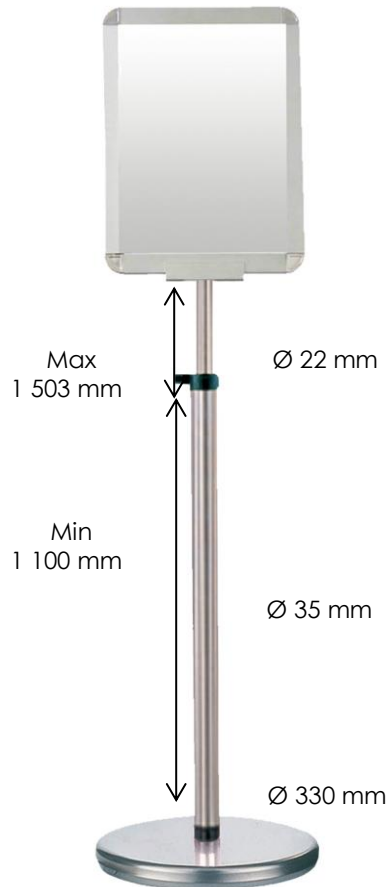

FICHE TECHNIQUE
POTEAU D'INFORMATION TELESCOPIQUE
SWP2

Hauteur Min. (mm)	Hauteur Max. (mm)	Diamètre base (mm)	Diamètre poteau (mm)	Poids (kg)
1 100	1 503	330	Ø 35 et ø 22	10

Fabriqué en :

- poteau : acier
- panneau : aluminium et PMMA

Gamme : WELCOME
Code douane : 7616999090

Caractéristiques :

- Affiche format A2 (420 x 594 mm)
- Orientable : verticalement ou horizontalement