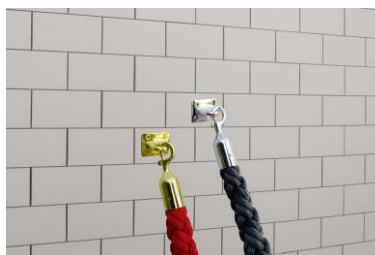

FICHE TECHNIQUE
REZO 150 RELA

Longueur cordon (m)	Ø mm	Poids (kg)
1.60	32	0,90

Fabriqué en :
Coloris : Rouge et doré

Gamme : SIGN
Code douane : 5607491100
EAN : 3321360020109

Caractéristiques :

- Corde velours rouge - long 1.60 m avec mousquetons dorés
- A utiliser avec les poteaux de la gamme REXO ou SW.
- Peut s'accrocher directement au mur avec l'attache murale dorée ATL 01 SB (en option)

ATL 01 SB
option

Illustration