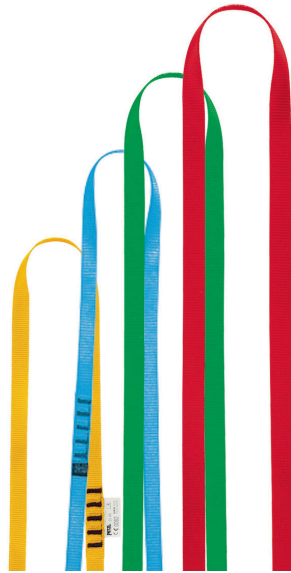

<b>Univers</b>	Professionnel
<b>Type</b>	Verticalité
<b>Famille</b>	Amarrages
<b>Sous-famille</b>	Sangles d'amarrage

## ANNEAU

ANNEAU est un anneau de sangle disponible en quatre longueurs, avec un code couleur pour identifier facilement la longueur.

---

**Descriptif court** Anneau de sangle

---

**Argumentaire**

- Anneau de sangle pour la réalisation d'amarrage.
- Disponible en quatre longueurs : 60, 80, 120 et 150 cm.
- Code couleur pour identifier facilement la longueur.
- Disponible également en version noire.

---

**Spécifications**

- Matière(s): polyester
- Charge de rupture: 22kN
- Certification(s): CE EN 566, CE EN 795 B, EAC

---

Spécifications par référence

Référence(s)	C40A 60	C40A 80	C40A 120	C40A 150
				
Longueur	60 cm	80 cm	120 cm	150 cm
Couleur(s)	jaune	bleu	vert	rouge
Poids	60 g	80 g	100 g	135 g
Made in	MY	MY	MY	MY
Garantie	3 ans	3 ans	3 ans	3 ans
Conditionnement	1	1	1	1
Regroupement standard	50	50	25	25
EAN	3342540103436	3342540105140	3342540103429	3342540105133

Référence(s)	C40 60N	C40 80N	C40120 N
			
Longueur	60 cm	80 cm	120 cm
Couleur(s)	noir	noir	noir
Poids	60 g	80 g	100 g
Made in	FR	FR	FR
Garantie	3 ans	3 ans	3 ans
Conditionnement	1	1	1
Regroupement standard	25	25	20
EAN	3342540070059	3342540037625	3342540084643