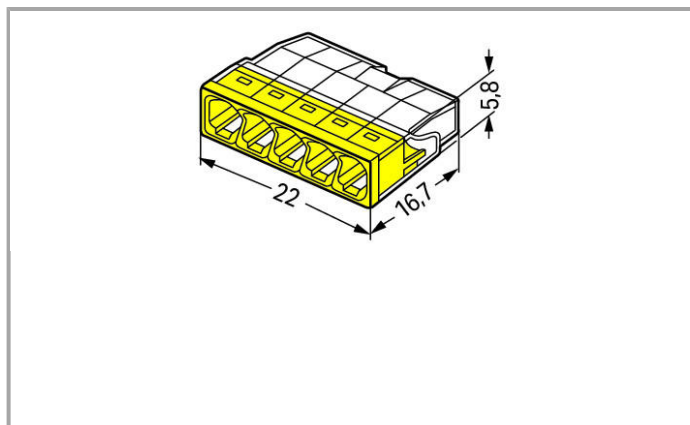

Fiche technique | Numéro d'article: 2273-205

Bornes pour boîtes de dérivation COMPACT; Borne pour 5 conducteurs;
Couleur du boîtier transparent; couvercle jaune

www.wago.com/2273-205

Données

Données électriques

Ratings per IEC/EN 60664-1

Tension de référence (II / 2)	450 V
Tension assignée de tenue aux chocs (II / 2)	4 kV
Courant	24 A
Légende Données de référence	(II / 2) ≙ Overvoltage category II / Pollution degree 2

Données de raccordement

Technique de connexion	PUSH WIRE®
Type d'actionnement	Push-in
Matière plastique conducteur raccordable	Cuivre
Conducteur rigide	0,5 ... 2,5 mm ² / 18 ... 14 AWG
Longueur de dénudage	11 mm / 0.43 inch
Nombre total des points de serrage	5
Nombre total des potentiels	1
Type de câblage	Câblage latéral

Données géométriques

Largeur	22 mm / 0.866 inch
Hauteur	5,8 mm / 0.228 inch
Profondeur	16,7 mm / 0.657 inch

Données du matériau

Couleur	jaune
Cover color	yellow
Classe d'inflammabilité selon UL94	V2
Charge calorifique	0.03 MJ
Poids	1.581 g